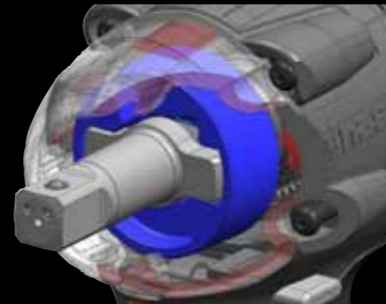

### Veel kracht : 280Nm

Het nieuw ontworpen hamer mechanisme zorgt voor een hoge kwaliteit in een compacte body. Vast draaien tot M16 en aanzetten tot M20. Dezelfde torque in zowel bevestigen als los draaien betekent een snelle toepassing.