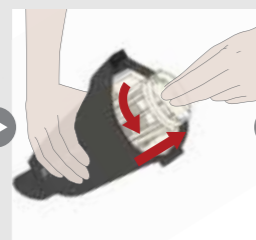

## EY37A3

Zuigkracht (met 18V 5Ah accu) **45W**  
Krachtige stof absorptie, zelfs voor hardnekkig gips

Handzaam **1,6 kg**  
(met 18V 5Ah accu)  
Compact en lichtgewicht, met een goede grip

### Makkelijke stofzak

Stofopvang is eenvoudig te legen

Verwijder de stoffilter tot de helft en schud schoon

Anti-statische filter zorgt ervoor dat vuil in de opvangbak komt

Eenvoudig de stofbak legen

650ML stofopvang