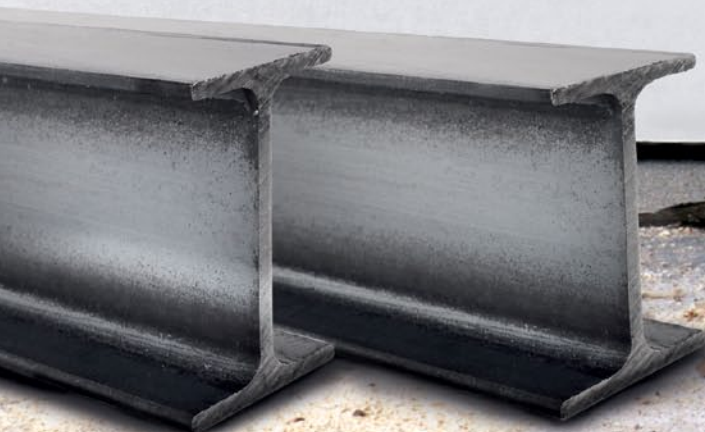

3 YEAR
WARRANTY
Panasonic