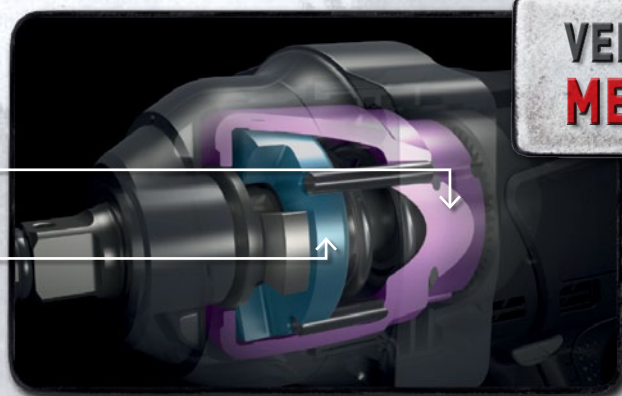

KRACHT, COMFORT, PR

Veel kracht in compacte machine: 470 Nm torque met slechts 2,6 kg. Een compleet nieuw **dubbel hamer systeem** zorgt voor **compacte afmetingen** en een **gering gewicht**. **Tevens minder geluid en trilling.** Al deze eigenschappen gecombineerd maken de nieuwe EY 7552 tot een prettige en goed functionerende machine.

Extra
buitenhamer

Hoofd
binnenhamer

**VEEL KRACHT
MET 470 NM**

Dubbel hamer systeem zorgt voor een compacte en lichte machine, maar met veel kracht! Combinatie van hoofd binnenhamer en extra buitenhamer zorgt voor een **verminderde trilling**.