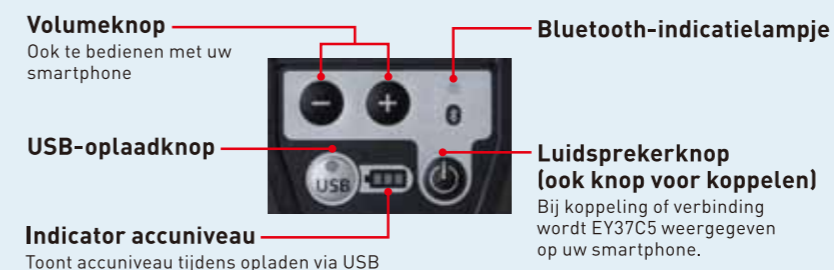

Kan worden opgehangen aan de meegeleverde haak

Aan het handvat zit een haak voor nóg meer gemak.

90° draaibaar

Let op: Zorg ervoor dat een eventueel apart aangeschafte S-haak of lus voor het ophangen van het apparaat stevig wordt bevestigd

Ondersteuning voor veel luisteromgevingen

Luidspreker kan in gewenste richting worden gedraaid

180° kantelbaar

270° draaibaar

Eenvoudig te gebruiken in diverse omgevingen!

Op het werk

In de fabriek

Op kantoor

Onderweg

Volumeknop

Ook te bedienen met uw smartphone

Bluetooth-indicatielampje

USB-oplaadknop

Luidsprekerknop

(ook knop voor koppelen)

Bij koppeling of verbinding wordt EY37C5 weergegeven op uw smartphone.