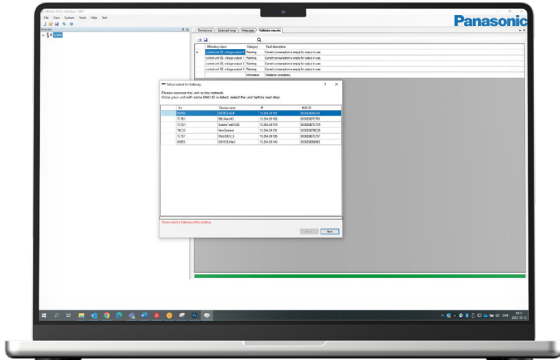

EBLWin

Egenskaper

- Igangkjørings- og vedlikeholdsverktøy for ditt EBL-system
- › Det eneste verktøyet du trenger - håndterer sentral, Gateway og nettverk
 - › Støtter både manuell- og automatisk adressering
 - › Automatisk beregning av sløyfelengde og reservebatterier
 - › Grafisk sløyfeskanningsfunksjon for å identifisere alle sløyfeenheter
 - › Grafisk sjekk for å bekrefte programmeringen
 - › EBLWin key for sikkerhet