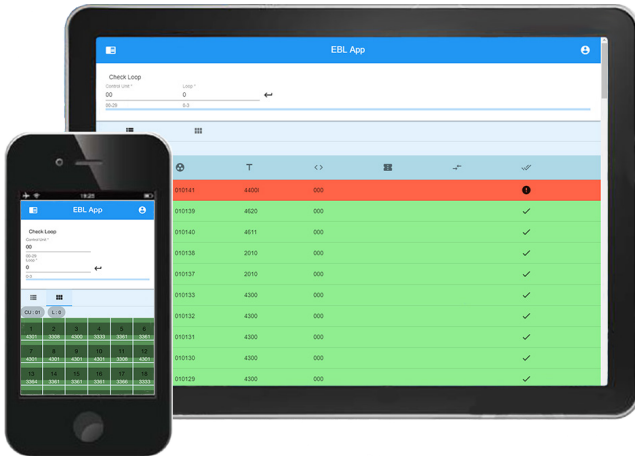

EBL App

Egenskaper

Forenkler idriftsetting og service av EBL systemene.

Test modus

- › Sett soner i testmodus
- › Testresultat presenteres på skjermen
- › Mulig å signere, lagre og skrive ut en testrapport

Aktivere utganger

- › Aktivere hvilken som helst utgang på I/O ekspansjonskort eller i sentralen
- › Verifiserer program- og utgangsfunksjoner, inkludert interlocking

Aktivering av LED

- › Aktiverer lysdioden på detektoren
- › Verktøy for idriftsettelse når du er usikker på hvor kablingen går
- › For å lokalisere alle enheter i en installasjon

Generelt

- › Web applikasjon
- › Støttede nettlesere er Google Chrome og Mobile Safari

Relaterte produkter

- › 5088 - Gateway

EBLWeb App tool

EBLWeb ≥ v. 2.5.x