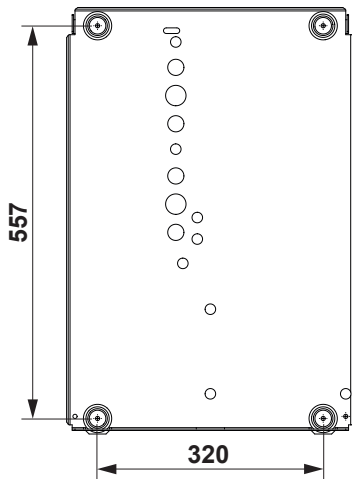

### Montasjeplate for brennbare vegger

#### Egenskaper

- › Monteringsplate av metall, beregnet på å erstatte standard monteringsplate ved montering på brennbare vegger.
- › Brukes til EBL512 G3

#### Ordrenummer

- › 5021 - Montasjeplate for brennbare vegger

#### Relaterte produkter

- › 5000 - EBL512 G3
- › 5001 - EBL512 G3

4 kg

392 x 600 x 57 mm

-5 TO +40 °C

<95%