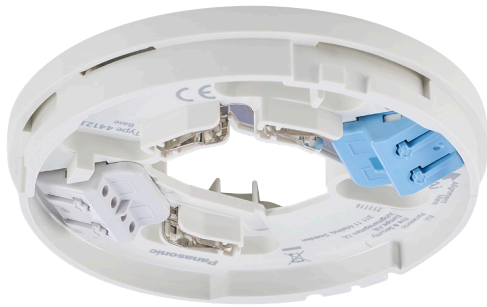

4412J

Sokkel

Egenskaper

- › Felles sokkel for detektor med isolator
- › Hurtigkoblinger for rask installasjon
- › Lav profil - bygger kun 6 mm
- › Kabelinngang fra toppen eller siden
- › Utsparing for etikettholder

General

- › CE
- › I samsvar med EN54-5 og EN54-7

Ordrenummer

- › 4412J - Sokkel

Relaterte produkter

- › 4400I - Multidetektor med isolator
- › 4401I - Analog røykdetektor med isolator
- › 3390 - Etikettholder
- › 3391 - Merket for etikettholder 3390

Grå

Hvit

Svart

59 g

Ø102 x 15 mm

-10 TO +50 °C

<95%